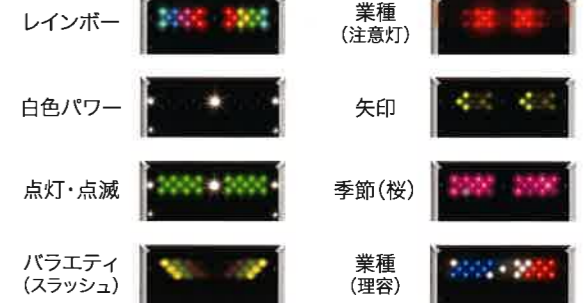

見やすく
きれいな文字!

プロポーションフォント搭載

文字ごとに最適な文字幅になり、読みやすくなります(英文)

等幅フォント(従来) → プロポーションフォント

スケラブルフォント搭載

文字サイズを任意に指定でき、階調が指定できます

目立つ!

お店の発見力UP!

変幻自在なフルカラーアイキャッチ飾りと全周白色フラッシュ
飾りで遠方からの視線をキャッチ

※飾りパターンはバージョンにより異なる場合があります。(抜粋)

SQ4031B仕様

型式(品番)	SQ4031BWR (両面)	SQ4031BZR (片面)
パネル数	1文字×3段 (タテヨコ切替可能)	
ドットフォントと表示文字数	24×24ドットの場合 3文字表示 16×16ドットの場合 4.5文字表示 12×12ドットの場合 2文字6段表示	
一文字サイズ	396×376mm (24×24ドットの場合)	
表示画面サイズ	表示部: 396×1128mm	
表示色	飾り部含む: 417×1265mm	
使用LED	表示部: 赤色超高輝度φ5mmLED 飾り部: カラーRGB3in1LED、白色パワーLED	
外形寸法	1386×485×107mm	1386×485×77mm
質量	17kg	14kg
電源	AC100V 50/60Hz	
定格消費電力	通常時 最大215W (平均86W)	最大122W (平均49W)
エコモード時	最大119W (平均48W)	最大64W (平均26W)
動作温度範囲	-10℃~+40℃ 湿度90%RH以下	
入力装置	リモコンユニット (製品に付属)	
オプション	架台: SS-SSTQ40	
	ブラケット: AS-S3K	
	USB延長ユニット: SS-SUBQ40	
	リモコンUSB延長ユニット: SS-SRU40B	
	ADSL屋外収納ボックス: SS-SMDDSL <small>製品本体に追加部品が必要となります。お問い合わせください。</small>	
	無線LANユニット <small>製品本体に追加部品が必要となります。お問い合わせください。</small>	
	外部接点入出力 <small>製品本体に追加部品が必要となります。お問い合わせください。</small>	