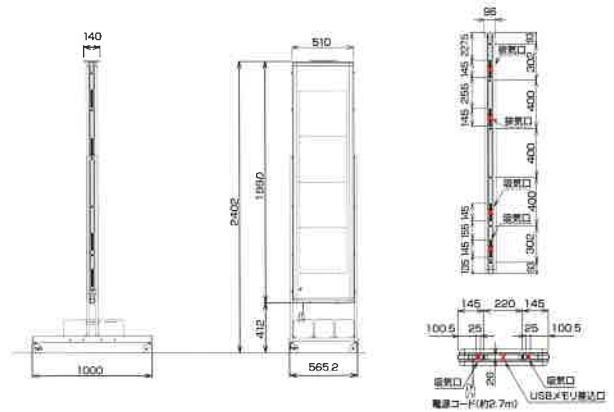

外観図 (単位/mm)

運用方法

・・・吸排気口及びUSBメモリ差込口につきふさがなくてください 製品の寸法には、ボルト・ビス等の突起物は含まれておりません。