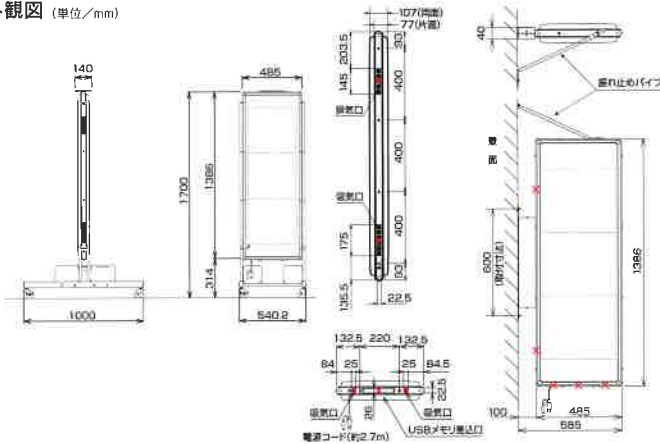

SQ4031B仕様

型式(品番)	SQ4031BWR (両面)	SQ4031BZR (片面)
パネル数	1文字×3段 (タテヨコ切替可能)	
ドットフォントと表示文字数	24×24ドットの場合 3文字表示 16×16ドットの場合 4.5文字表示 12×12ドットの場合 2文字6段表示	
一文字サイズ	396×376mm (24×24ドットの場合)	
表示画面サイズ	表示部: 396×1128mm	
表示色	飾り部含む: 417×1265mm	
使用LED	表示部: 赤色超高輝度φ5mmLED 飾り部: カラーRGB3in1LED、白色パワーLED	
外形寸法	1386×485×107mm	1386×485×77mm
質量	17kg	14kg
電源	AC100V 50/60Hz	
定格消費電力	通常時 最大215W (平均86W)	最大122W (平均49W)
エコモード時	最大119W (平均48W)	最大64W (平均26W)
動作温度範囲	-10℃~+40℃ 湿度90%RH以下	
入力装置	リモコンユニット (製品に付属)	
オプション	架台: SS-SSTQ40	
	ブラケット: AS-S3K	
	USB延長ユニット: SS-SUBQ40	
	リモコンUSB延長ユニット: SS-SRU40B	
	ADSL屋外収納ボックス: SS-SMDDSL 製品本体に追加部品が必要となります。お問い合わせください。	
	無線LANユニット 製品本体に追加部品が必要となります。お問い合わせください。	
	外部接点入出力 製品本体に追加部品が必要となります。お問い合わせください。	

SQ4041B仕様

型式(品番)	SQ4041BWR (両面)	SQ4041BZR (片面)
パネル数	1文字×4段 (タテヨコ切替可能)	
ドットフォントと表示文字数	24×24ドットの場合 4文字表示 16×16ドットの場合 6文字表示 12×12ドットの場合 2文字8段表示	
一文字サイズ	396×376mm (24×24ドットの場合)	
表示画面サイズ	表示部: 396×1504mm	
表示色	飾り部含む: 417×1863mm	
使用LED	表示部: 赤色超高輝度φ5mmLED 飾り部: カラーRGB3in1LED、白色パワーLED	
外形寸法	1990×510×96mm	
質量	29kg	23kg
電源	AC100V 50/60Hz	
定格消費電力	通常時 最大280W (平均112W)	最大160W (平均64W)
エコモード時	最大156W (平均63W)	最大90W (平均36W)
動作温度範囲	-10℃~+40℃ 湿度90%RH以下	
入力装置	リモコンユニット (製品に付属)	
オプション	架台: SS-SSTQ40	
	USB延長ユニット: SS-SUBQ40	
	リモコンUSB延長ユニット: SS-SRU40B	
	ADSL屋外収納ボックス: SS-SMDDSL 製品本体に追加部品が必要となります。お問い合わせください。	
	無線LANユニット 製品本体に追加部品が必要となります。お問い合わせください。	
	外部接点入出力 製品本体に追加部品が必要となります。お問い合わせください。	

外観図 (単位/mm)