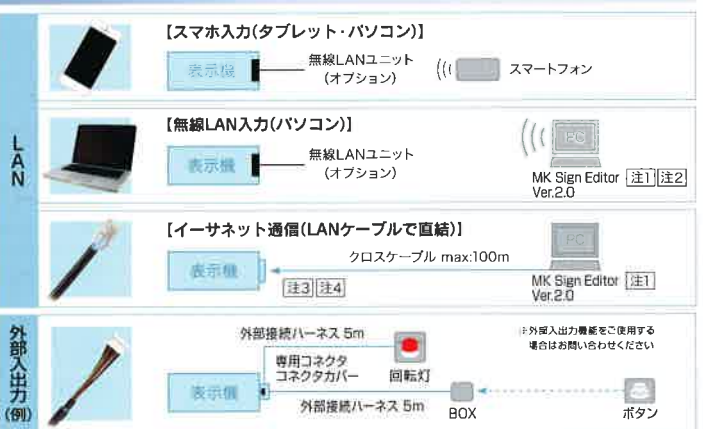

SQ4041B仕様

型式(品番)	SQ4041BWR (両面)	SQ4041BZR (片面)
パネル数	1文字×4段 (タテヨコ切替可能)	
ドットフォントと表示文字数	24×24ドットの場合 4文字表示 16×16ドットの場合 6文字表示 12×12ドットの場合 2文字8段表示	
一文字サイズ	396×376mm (24×24ドットの場合)	
表示画面サイズ	表示部: 396×1504mm	
表示色	飾り部含む: 417×1863mm	
使用LED	表示部: 赤色超高輝度φ5mmLED 飾り部: カラーRGB3in1LED、白色パワーLED	
外形寸法	1990×510×96mm	
質量	29kg	23kg
電源	AC100V 50/60Hz	
定格消費電力	通常時 最大280W (平均112W)	最大160W (平均64W)
エコモード時	最大156W (平均63W)	最大90W (平均36W)
動作温度範囲	-10℃~+40℃ 湿度90%RH以下	
入力装置	リモコンユニット (製品に付属)	
オプション	架台: SS-SSTQ40	
	USB延長ユニット: SS-SUBQ40	
	リモコンUSB延長ユニット: SS-SRU40B	
	ADSL屋外収納ボックス: SS-SMDDSL <small>製品本体に追加部品が必要となります。お問い合わせください。</small>	
	無線LANユニット <small>製品本体に追加部品が必要となります。お問い合わせください。</small>	
	外部接点入出力 <small>製品本体に追加部品が必要となります。お問い合わせください。</small>	

外観図 (単位/mm)

外観図 (単位/mm)

運用方法

・・・吸排気口及びUSBメモリ差込口につきふさがなくてください 製品の寸法には、ボルト・ビス等の突起物は含まれておりません。

近接設置

遠隔設置

注1: パソコン (Windows10/8/7/Vista) 入力編集ソフト: 弊社MK Sign Editor Ver.2.0以降
 注2: 無線LAN対応のパソコンまたは無線LANアダプタ (市販品) が必要となります。
 注3: 複数台の表示機に接続する場合はお問い合わせください。
 注4: 製品本体に追加部品が必要となります。お問い合わせください。
 ※各仕様については、予告なく変更することがありますのでご了承ください。※架台には重しを載せてください。※製品の色は印刷物ですので、実際の色と異なって見える場合がございます。※画像はイメージ合成です。
 ◎掲載商品は、配送・設置付帯工事の費用は別途料金になります。また、表示作成は、ご使用者または別途料金にて販売店の作成となります。著作権法にご留意ください。◎一般道路、その他公共エリア内に設置するときは、法律や規則に基づき、その管理者の許可が必要となります。①道路法第32条 (道路の占用の許可) ②道路交通法第77条 (道路使用の許可) ③屋外広告物法及び屋外広告物条例④消防関係法規