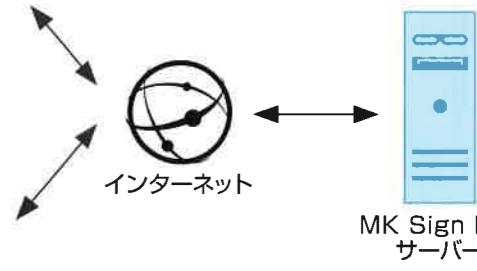

機能満載! スマホで入力
ピピッとスマ入

※表示機本体に無線LANユニット(オプション)の接続が必要です。
※1文章の最大文字数は100文字です。

専用回線不要
専用アプリ不要

外客対応!

簡単に多言語表示
外客のニーズを逃さずキャッチ!

日本語

ありがとうございます

●対応言語

日本語/英語/韓国語
中国語(簡体字・繁体字)

- Wi-Fi
- USBメモリ
- 有線LAN

MK Sign Editor
Ver.2.0 ※1

日本語から
▼
・英語
・韓国語
・中国語(簡体字・繁体字)
へ翻訳ができます。

文章、画像、動画の
登録、表示動作の
設定が可能

Smart Editor
LED2 ※2

MK Sign Net
サーバー ※3

※1 別売の入力編集ソフトです。
※2 対応OSはiOS8.4以上です。App Storeで専用アプリ「Smart Editor LED2」をダウンロードできます。表示機本体に無線LANユニット(オプション)の接続が必要です。
※3 MK Sign Netはエムケー精工(株)が管理・運営するLED表示機用のネットワークサービスです。登録することで翻訳サービスが利用できます。ただし、MK Sign Netのご利用で発生する通信料はお客様負担になります。
※1.2 MK Sign EditorとSmart Editor LED2で多言語文章の自動翻訳ができるようになります。自動翻訳をする際はインターネット接続が必要です。翻訳サービスは常に日本語からの翻訳になります。