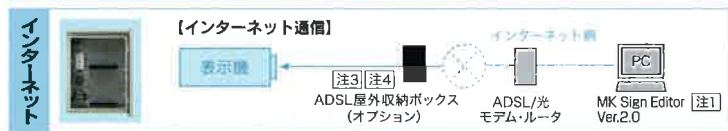

外観図 (単位/mm)

外観図 (単位/mm)

運用方法

×・・・吸排気口及びUSBメモリ差込口につきふさがなくてください 製品の寸法には、ボルト・ビス等の突起物は含まれておりません。

近接設置

遠隔設置

注1: パソコン (Windows10/8/7/Vista) 入力編集ソフト: 弊社MK Sign Editor Ver.2.0以降
 注2: 無線LAN対応のパソコンまたは無線LANアダプタ(市販品)が必要となります。
 注3: 複数台の表示機に接続する場合にはお問い合わせください。
 注4: 製品本体に追加部品が必要となります。お問い合わせください。
 ※各仕様については、予告なく変更することがありますのでご了承ください。※架台には重しを載せてください。※製品の色は印刷物ですので、実際の色と異なって見える場合がございます。※画像はイメージ合成です。
 ◎掲載商品は、配送・設置付帯工事の費用は別途料金になります。また、表示作成は、ご使用者または別途料金にて販売店の作成となります。著作権法にご留意ください。◎一般道路、その他公共エリア内に設置するときは、法律や規則に基づき、その管理者の許可が必要となります。①道路法第32条(道路の占用の許可) ②道路交通法第77条(道路使用の許可) ③屋外広告物法及び屋外広告物条例④消防関係法規