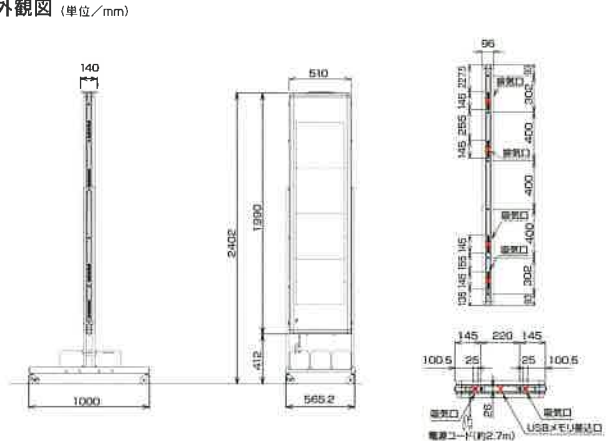

外観図 (単位/mm)

運用方法

×・・・吸排気口及びUSBメモリ差込口につきふさがなくてください 製品の寸法には、ボルト・ビス等の突起物は含まれておりません。