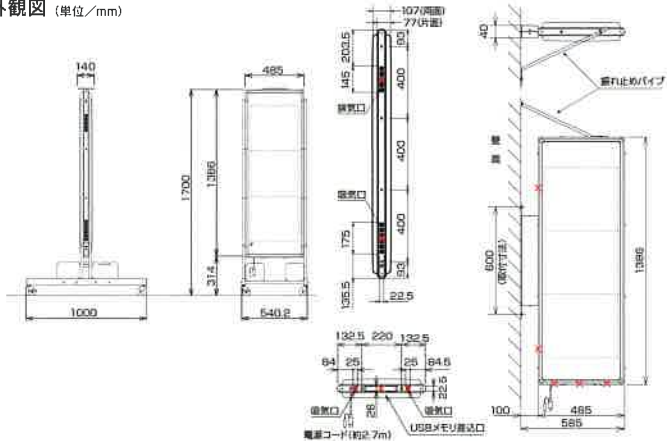

SQ4031B仕様

型式(品番)	SQ4031BWW(両面)	SQ4031BZW(片面)
パネル数	1文字×3段(タテヨコ切替可能)	
ドットフォントと表示文字数(リモコン・スマホ入力)	24×24ドットの場合 16×16ドットの場合	3文字表示 4.5文字表示
一文字サイズ	396×376mm(24×24ドットの場合)	
表示画面サイズ	表示部: 396×1128mm 飾り部含む: 417×1265mm	
表示色	表示部: SMDスーパーホワイトLED 飾り部: カラーRGB3in1LED、白色パワーLED	
外形寸法	1386×485×107mm	1386×485×77mm
質量	17kg	14kg
電源	AC100V 50/60Hz	
定格消費電力	最大305W(平均122W)	最大158W(平均63W)
通常時電力	最大166W(平均66W)	最大88W(平均35W)
動作温湿度範囲	-10℃~+40℃ 湿度90%RH以下	
入力装置	リモコンユニット(製品に付属)	
オプション	架台: SS-SSTQ40	
	ブラケット: AS-S3K	
	USB延長ユニット: SS-SUBQ40	
	リモコンUSB延長ユニット: SS-SRU40B	
	ADSL屋外収納ボックス: SS-SMDDSL	
	無線LANユニット	
	外部接点入出力	

SQ4041B仕様

型式(品番)	SQ4041BWW(両面)	SQ4041BZW(片面)
パネル数	1文字×4段(タテヨコ切替可能)	
ドットフォントと表示文字数(リモコン・スマホ入力)	24×24ドットの場合 16×16ドットの場合	4文字表示 6文字表示
一文字サイズ	396×376mm(24×24ドットの場合)	
表示画面サイズ	表示部: 396×1504mm 飾り部含む: 417×1863mm	
表示色	表示部: SMDスーパーホワイトLED 飾り部: カラーRGB3in1LED、白色パワーLED	
外形寸法	1990×510×96mm	
質量	29kg	23kg
電源	AC100V 50/60Hz	
定格消費電力	最大395W(平均158W)	最大205W(平均82W)
通常時電力	最大210W(平均84W)	最大115W(平均46W)
動作温湿度範囲	-10℃~+40℃ 湿度90%RH以下	
入力装置	リモコンユニット(製品に付属)	
オプション	架台: SS-SSTQ40	
	USB延長ユニット: SS-SUBQ40	
	リモコンUSB延長ユニット: SS-SRU40B	
	ADSL屋外収納ボックス: SS-SMDDSL	
	無線LANユニット	
	外部接点入出力	

外観図 (単位/mm)