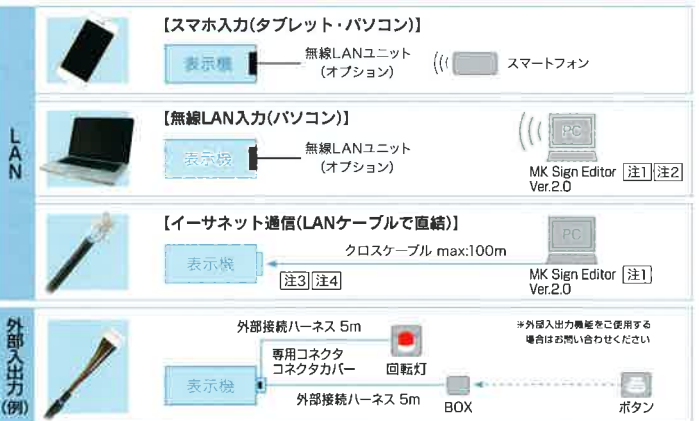

※飾りパターンはバージョンにより異なる場合があります。(抜粋)

SQ4031B仕様

型式(品番)	SQ4031BWW(両面)	SQ4031BZW(片面)
パネル数	1文字×3段(タテヨコ切替可能)	
ドットフォントと表示文字数(リモコン・スマホ入力)	24×24ドットの場合 16×16ドットの場合	3文字表示 4.5文字表示
一文字サイズ	396×376mm(24×24ドットの場合)	
表示画面サイズ	表示部: 396×1128mm 飾り部含む: 417×1265mm	
表示色	表示部: SMDスーパーホワイトLED 飾り部: カラーRGB3in1LED、白色パワーLED	
外形寸法	1386×485×107mm	1386×485×77mm
質量	17kg	14kg
電源	AC100V 50/60Hz	
定格消費電力	最大305W(平均122W)	最大158W(平均63W)
通常時電力	最大166W(平均66W)	最大88W(平均35W)
動作温湿度範囲	-10℃~+40℃ 湿度90%RH以下	
入力装置	リモコンユニット(製品に付属)	
オプション	架台: SS-SSTQ40	
	ブラケット: AS-S3K	
	USB延長ユニット: SS-SUBQ40	
	リモコンUSB延長ユニット: SS-SRU40B	
	ADSL屋外収納ボックス: SS-SMDDSL	
	無線LANユニット	
	外部接点入出力	

SQ4041B仕様

型式(品番)	SQ4041BWW(両面)	SQ4041BZW(片面)
パネル数	1文字×4段(タテヨコ切替可能)	
ドットフォントと表示文字数(リモコン・スマホ入力)	24×24ドットの場合 16×16ドットの場合	4文字表示 6文字表示
一文字サイズ	396×376mm(24×24ドットの場合)	
表示画面サイズ	表示部: 396×1504mm 飾り部含む: 417×1863mm	
表示色	表示部: SMDスーパーホワイトLED 飾り部: カラーRGB3in1LED、白色パワーLED	
外形寸法	1990×510×96mm	
質量	29kg	23kg
電源	AC100V 50/60Hz	
定格消費電力	最大395W(平均158W)	最大205W(平均82W)
通常時電力	最大210W(平均84W)	最大115W(平均46W)
動作温湿度範囲	-10℃~+40℃ 湿度90%RH以下	
入力装置	リモコンユニット(製品に付属)	
オプション	架台: SS-SSTQ40	
	USB延長ユニット: SS-SUBQ40	
	リモコンUSB延長ユニット: SS-SRU40B	
	ADSL屋外収納ボックス: SS-SMDDSL	
	無線LANユニット	
	外部接点入出力	

外観図 (単位/mm)

外観図 (単位/mm)

運用方法

×・・・吸排気口及びUSBメモリ差込口につきふさがなくてください 製品の寸法には、ボルト・ビス等の突起物は含まれておりません。

近接設置

遠隔設置

注1: パソコン (Windows10/8/7/Vista) 入力編集ソフト: 弊社MK Sign Editor Ver.2.0以降
 注2: 無線LAN対応のパソコンまたは無線LANアダプタ(市販品)が必要となります。
 注3: 複数台の表示機に接続する場合にはお問い合わせください。
 注4: 製品本体に追加部品が必要となります。お問い合わせください。
 ※各仕様については、予告なく変更することがありますのでご了承ください。※架台には重しを載せてください。※製品の色は印刷物ですので、実際の色と異なって見える場合がございます。※画像はイメージ合成です。
 ◎掲載商品は、配送・設置付帯工事の費用は別途料金になります。また、表示作成は、ご使用者または別途料金にて販売店の作成となります。著作権法にご留意ください。◎一般道路、その他公共エリア内に設置するときは、法律や規則に基づき、その管理者の許可が必要となります。①道路法第32条(道路の占用の許可) ②道路交通法第77条(道路使用の許可) ③屋外広告物法及び屋外広告物条例④消防関係法規