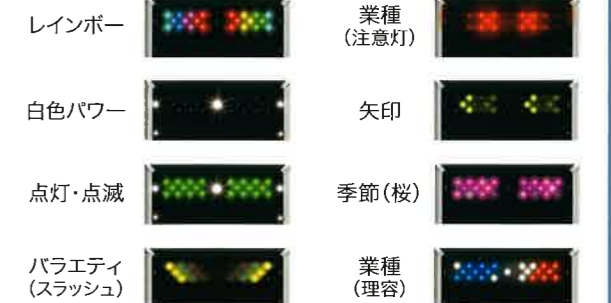

見やすく
きれいな文字!

プロポーショナルフォント搭載

文字ごとに最適な文字幅になり、読みやすくなります(英文)

等幅フォント(従来) プロポーショナルフォント

スケーラブルフォント搭載

文字サイズを任意に指定でき、階調が指定できます

目立つ!

お店の発見力UP!

変幻自在なフルカラーアイキャッチ飾りと全周白色フラッシュ飾りで遠方からの視線をキャッチ

※飾りパターンはバージョンにより異なる場合があります。(抜粋)

SQ4031B仕様

型式(品番)	SQ4031BWY (両面)	SQ4031BZY (片面)
パネル数	1文字×3段(タテヨコ切替可能)	
ドットフォントと表示文字数(リモコン・スマホ入力)	24×24ドットの場合 3文字表示 16×16ドットの場合 4.5文字表示 12×12ドットの場合 2文字6段表示	
一文字サイズ	396×376mm(24×24ドットの場合)	
表示画面サイズ	表示部: 396×1128mm 飾り部含む: 417×1265mm	
表示色	表示部: 黄色色超高輝度φ5mmLED 飾り部: カラーRGB3in1LED、白色パワーLED	
外形寸法	1386×485×107mm	1386×485×77mm
質量	17kg	14kg
電源	AC100V 50/60Hz	
定格消費電力	最大215W(平均86W)	最大122W(平均49W)
通常時電力	最大119W(平均48W)	最大64W(平均26W)
動作温度範囲	-10℃~+40℃ 湿度90%RH以下	
入力装置	リモコンユニット(製品に付属)	
オプション	架台: SS-SSTQ40	
	ブラケット: AS-S3K	
	USB延長ユニット: SS-SUBQ40	
	リモコンUSB延長ユニット: SS-SRU40B	
	ADSL屋外収納ボックス: SS-SMDDSL <small>製品本体に追加部品が必要となります。お問い合わせください。</small>	
	無線LANユニット	
	外部接点入出力 <small>製品本体に追加部品が必要となります。お問い合わせください。</small>	