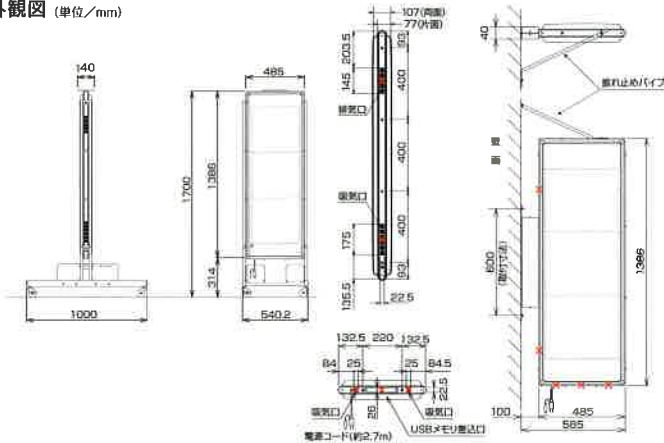

変幻自在なフルカラーアイキャッチ飾りと全周白色フラッシュ飾りで遠方からの視線をキャッチ

※飾りパターンはバージョンにより異なる場合があります。(抜粋)

SQ4031B仕様

型式(品番)	SQ4031BWY (両面)	SQ4031BZY (片面)
パネル数	1文字×3段(タテヨコ切替可能)	
ドットフォントと表示文字数(リモコン・スマホ入力)	24×24ドットの場合 3文字表示 16×16ドットの場合 4.5文字表示 12×12ドットの場合 2文字6段表示	
一文字サイズ	396×376mm(24×24ドットの場合)	
表示画面サイズ	表示部: 396×1128mm 飾り部含む: 417×1265mm	
表示色	表示部: 黄色色超高輝度φ5mmLED 飾り部: カラーRGB3in1LED、白色パワーLED	
外形寸法	1386×485×107mm	1386×485×77mm
質量	17kg	14kg
電源	AC100V 50/60Hz	
定格消費電力	最大215W(平均86W)	最大122W(平均49W)
通常時電力	最大119W(平均48W)	最大64W(平均26W)
動作温度範囲	-10℃~+40℃ 湿度90%RH以下	
入力装置	リモコンユニット(製品に付属)	
オプション	架台: SS-SSTQ40	
	ブラケット: AS-S3K	
	USB延長ユニット: SS-SUBQ40	
	リモコンUSB延長ユニット: SS-SRU40B	
	ADSL屋外収納ボックス: SS-SMDDSL <small>製品本体に追加部品が必要となります。お問い合わせください。</small>	
	無線LANユニット	
	外部接点入出力 <small>製品本体に追加部品が必要となります。お問い合わせください。</small>	

外観図 (単位/mm)

SQ4041B仕様

型式(品番)	SQ4041BWY (両面)	SQ4041BZY (片面)
パネル数	1文字×4段(タテヨコ切替可能)	
ドットフォントと表示文字数(リモコン・スマホ入力)	24×24ドットの場合 4文字表示 16×16ドットの場合 6文字表示 12×12ドットの場合 2文字8段表示	
一文字サイズ	396×376mm(24×24ドットの場合)	
表示画面サイズ	表示部: 396×1504mm 飾り部含む: 417×1863mm	
表示色	表示部: 黄色色超高輝度φ5mmLED 飾り部: カラーRGB3in1LED、白色パワーLED	
外形寸法	1990×510×96mm	
質量	29kg	23kg
電源	AC100V 50/60Hz	
定格消費電力	最大280W(平均112W)	最大160W(平均64W)
通常時電力	最大156W(平均63W)	最大90W(平均36W)
動作温度範囲	-10℃~+40℃ 湿度90%RH以下	
入力装置	リモコンユニット(製品に付属)	
オプション	架台: SS-SSTQ40	
	USB延長ユニット: SS-SUBQ40	
	リモコンUSB延長ユニット: SS-SRU40B	
	ADSL屋外収納ボックス: SS-SMDDSL <small>製品本体に追加部品が必要となります。お問い合わせください。</small>	
	無線LANユニット	
	外部接点入出力 <small>製品本体に追加部品が必要となります。お問い合わせください。</small>	