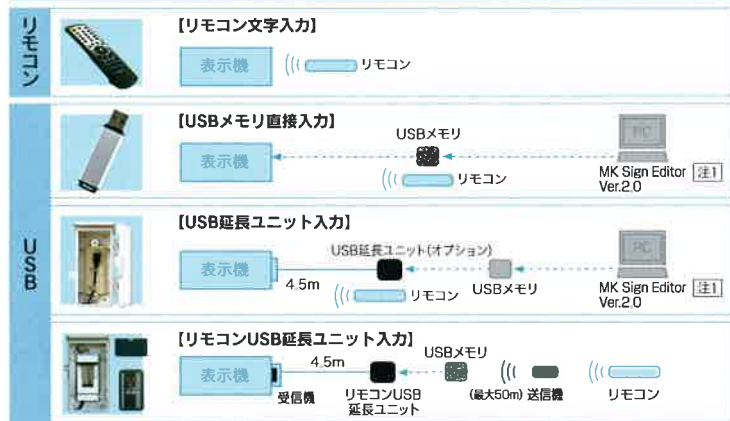

SQ4031B仕様

型式(品番)	SQ4031BWY (両面)	SQ4031BZY (片面)
パネル数	1文字×3段(タテヨコ切替可能)	
ドットフォントと表示文字数(リモコン・スマホ入力)	24×24ドットの場合 3文字表示 16×16ドットの場合 4.5文字表示 12×12ドットの場合 2文字6段表示	
一文字サイズ	396×376mm(24×24ドットの場合)	
表示画面サイズ	表示部: 396×1128mm 飾り部含む: 417×1265mm	
表示色	表示部: 黄色色超高輝度φ5mmLED 飾り部: カラーRGB3in1LED、白色パワーLED	
外形寸法	1386×485×107mm	1386×485×77mm
質量	17kg	14kg
電源	AC100V 50/60Hz	
定格消費電力	最大215W(平均86W)	最大122W(平均49W)
通常時電力	最大119W(平均48W)	最大64W(平均26W)
動作温度範囲	-10℃~+40℃ 湿度90%RH以下	
入力装置	リモコンユニット(製品に付属)	
オプション	架台: SS-SSTQ40	
	ブラケット: AS-S3K	
	USB延長ユニット: SS-SUBQ40	
	リモコンUSB延長ユニット: SS-SRU40B	
	ADSL屋外収納ボックス: SS-SMDDSL 製品本体に追加部品が必要となります。お問い合わせください。	
	無線LANユニット	
	外部接点入出力 製品本体に追加部品が必要となります。お問い合わせください。	

SQ4041B仕様

型式(品番)	SQ4041BWY (両面)	SQ4041BZY (片面)
パネル数	1文字×4段(タテヨコ切替可能)	
ドットフォントと表示文字数(リモコン・スマホ入力)	24×24ドットの場合 4文字表示 16×16ドットの場合 6文字表示 12×12ドットの場合 2文字8段表示	
一文字サイズ	396×376mm(24×24ドットの場合)	
表示画面サイズ	表示部: 396×1504mm 飾り部含む: 417×1863mm	
表示色	表示部: 黄色色超高輝度φ5mmLED 飾り部: カラーRGB3in1LED、白色パワーLED	
外形寸法	1990×510×96mm	
質量	29kg	23kg
電源	AC100V 50/60Hz	
定格消費電力	最大280W(平均112W)	最大160W(平均64W)
通常時電力	最大156W(平均63W)	最大90W(平均36W)
動作温度範囲	-10℃~+40℃ 湿度90%RH以下	
入力装置	リモコンユニット(製品に付属)	
オプション	架台: SS-SSTQ40	
	USB延長ユニット: SS-SUBQ40	
	リモコンUSB延長ユニット: SS-SRU40B	
	ADSL屋外収納ボックス: SS-SMDDSL 製品本体に追加部品が必要となります。お問い合わせください。	
	無線LANユニット	
	外部接点入出力 製品本体に追加部品が必要となります。お問い合わせください。	

運用方法

×・・・吸排気口及びUSBメモリ差込口につきふさがりがないでください 製品の寸法には、ボルト・ビス等の突起物は含まれておりません。

近接設置

遠隔設置