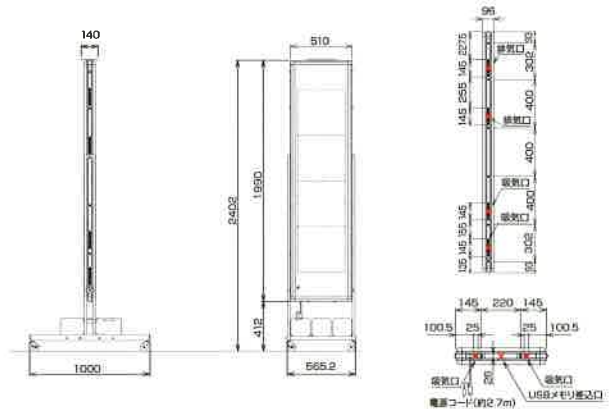

外観図 (単位/mm)

運用方法

×・・・吸排気口及びUSBメモリ差込口につきふさがりがないでください 製品の寸法には、ボルト・ビス等の突起物は含まれておりません。