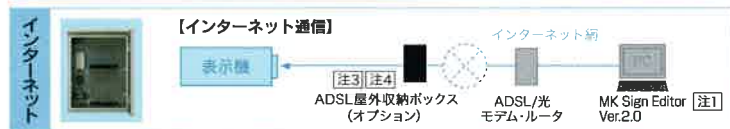

外観図 (単位/mm)

運用方法

×・・・吸排気口及びUSBメモリ差込口につきふさがりがないでください 製品の寸法には、ボルト・ビス等の突起物は含まれておりません。

近接設置

遠隔設置

注1: パソコン (Windows10/8/7/Vista) 入力編集ソフト: 弊社MK Sign Editor Ver.2.0以降
 注2: 無線LAN対応のパソコンまたは無線LANアダプタ (市販品) が必要となります。
 注3: 複数台の表示機に接続する場合はお問い合わせください。
 注4: 製品本体に追加部品が必要となります。お問い合わせください。
 ※各仕様については、予告なく変更することがありますのでご了承ください。※架台には重しを載せてください。※製品の色は印刷物ですので、実際の色と異なって見える場合がございます。※画像はイメージ合成です。
 ◎掲載商品は、配送・設置付帯工事の費用は別途料金になります。また、表示作成は、ご使用者または別途料金にて販売店の作成となります。著作権法にご留意ください。◎一般道路、その他公共エリア内に設置するときは、法律や規則に基づき、その管理者の許可が必要となります。①道路法第32条 (道路の占用の許可) ②道路交通法第77条 (道路使用の許可) ③屋外広告物法及び屋外広告物条例④消防関係法規