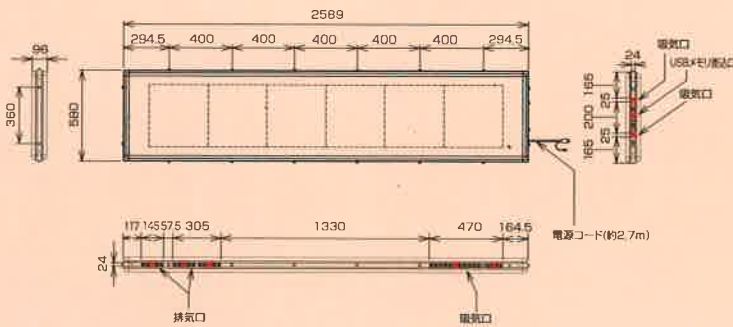

等幅フォント(従来) **illumination**

プロポーショナルフォント **illumination**

スケーラブルフォント搭載

文字サイズを任意に指定でき、階調が指定できます

外観図 (単位/mm)

×…取替気口及びUSBメモリ差込口につきふさがりません。製品の寸法には、ボルト・ビス等の突起物は含まれておりません。

仕様

		大型ワイドタイプ	
型 式 (品 番)	SQ4061BWR (両面)	SQ4061BZR (片面)	
パネ ル 数	1文字×6段(タテヨコ切替可能)		
ドットフォントと表示文字数	24×24ドットの場合 6文字表示 16×16ドットの場合 9文字表示 12×12ドットの場合 12文字2行表示		
一文字サイズ	396×376(24×24ドットの場合)		
表示画面サイズ(タテ置き時)	表示部:396×2256mm 飾り部含む:幅417mm×高2462mm		
表示色	表示部:赤色超高輝度φ5mmLED 飾り部:カラーRGB3in1LED、白色パワーLED		
外形寸法	2589×580×96mm		
質量	56.0kg	50.5kg	
電源	AC100V 50/60Hz		
定格消費電力	最大400W(平均160W)	最大210W(平均84W)	
通常時電力	最大220W(平均88W)	最大120W(平均48W)	
動作温度湿度範囲	気温-10℃~+40℃ 湿度90%RH以下		
入力装置	リモコンユニット(製品に付属)		
オプション	USB延長ユニット:SS-SRBU40		
	リモコンUSB延長ユニット:SS-SRBU40B		
	無線LANユニット		
	外部接点入出力		